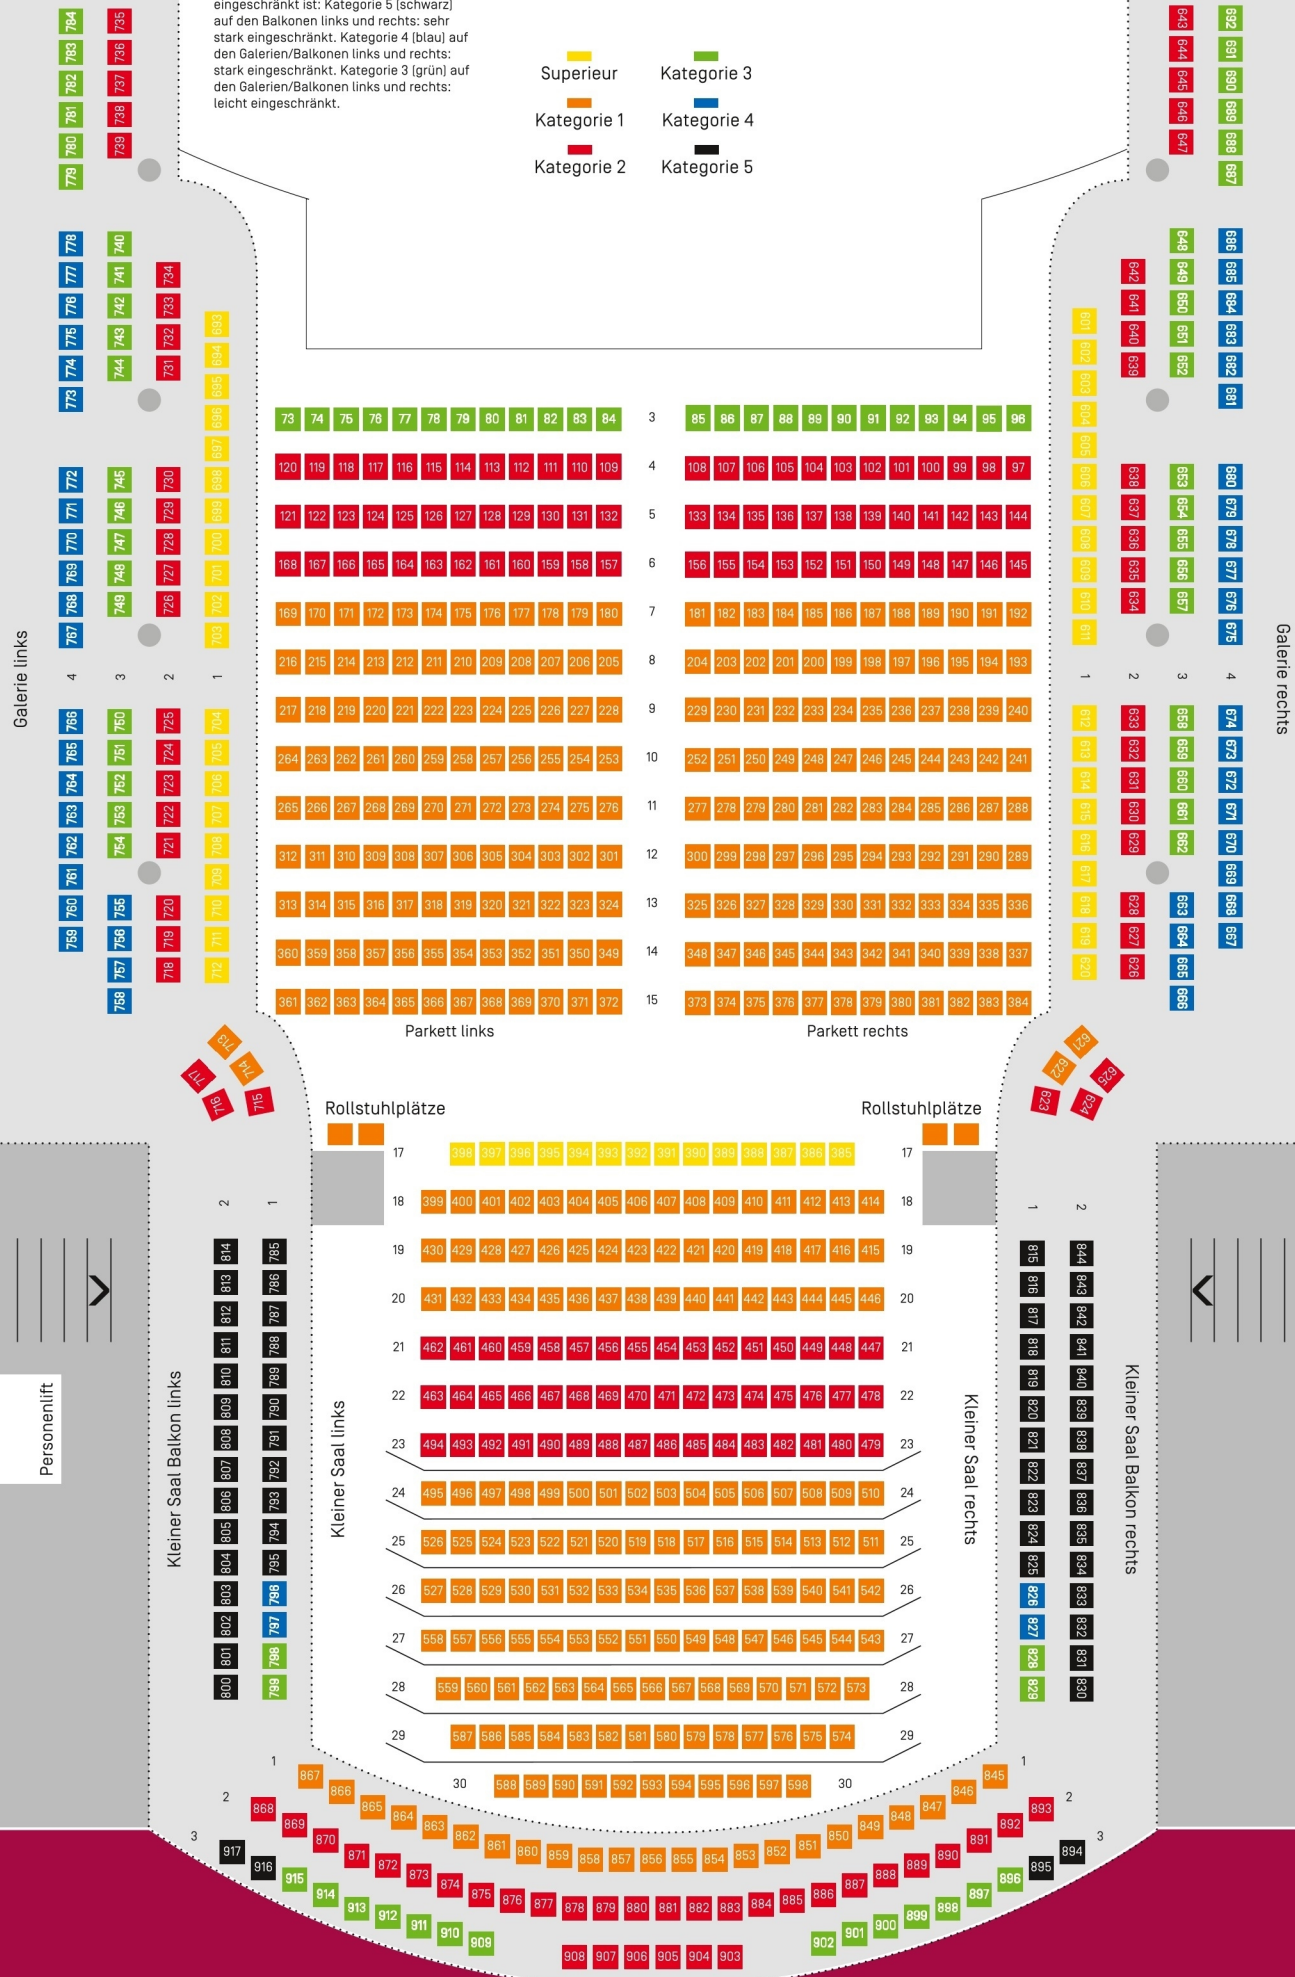

Bühne

- Superieur
- Kategorie 1
- Kategorie 2
- Kategorie 3
- Kategorie 4
- Kategorie 5

Personenlift

Kleiner Saal Balkon links

Kleiner Saal links

Kleiner Saal rechts

Kleiner Saal Balkon rechts

Galerie links

Galerie rechts

Parkett links

Parkett rechts

Rollstuhlplätze

Rollstuhlplätze